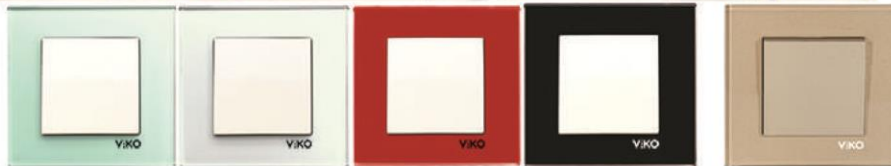

پیشنهاد ما به شما استفاده از کلید و پریز THEA در مراکز اداری و مسکونه لوکس

زیبایی در سادگیست

رنگ: سفید، کرم

تمامی محصولات به صورت سه تکه ارائه میشود.
(به این ترتیب: مکانیزم + صفحه + کادر)

انتخاب هنر و زیبایی با کلید و پریز های مدل نولا،
سبک های تازه برای دکوراسیون منزل و محل کار شما

کادرهای چوب طبیعی

بلوطی

آلبالویی

افرا

گردویی

کادرهای کریستال

سبز

سفید

قرمز

مشکی

برنز

کادرهای آلومینیومی

مشکی

نقره ای

برنز

artline