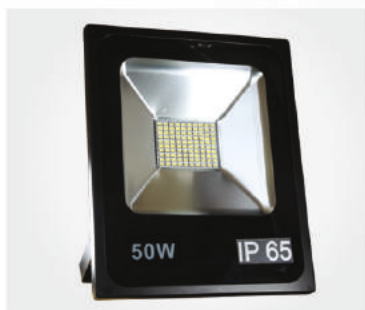

پروژکتور SMD

وات
30
50
100
150