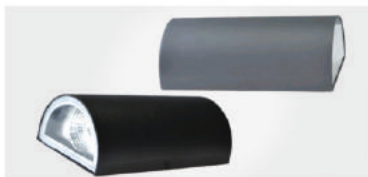

نیم کره
• رنگبندی: مشکی/طوسی

ابعاد	وات
165 * 95 * 58	2 * 5