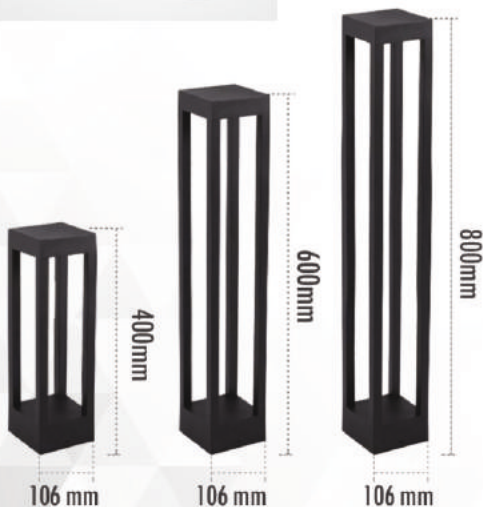

ابعاد	وات
50 * 157 * 300	7
50 * 157 * 600	7
50 * 157 * 800	7

ابعاد	وات
104 * 400	7
104 * 600	7
104 * 800	7

ابعاد	وات
106 * 400	7
106 * 600	7
106 * 800	7