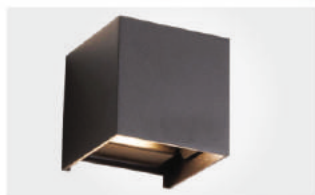

قابل تنظیم

ابعاد	وات
53 * 30 * 20	2 * 3