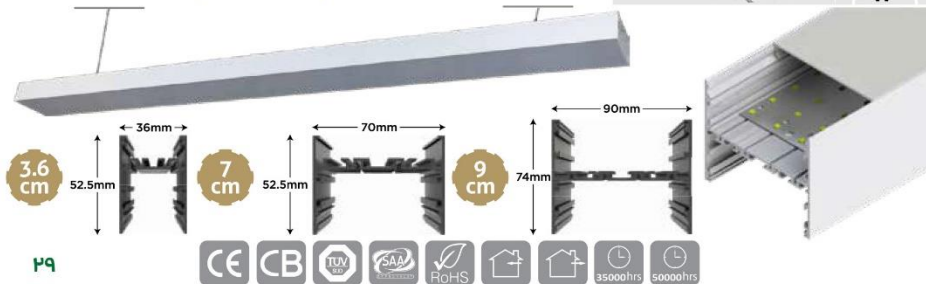

پنل های روکار و آویز خطی SMD در رنگهای آفتابی، مهتابی و استاندارد 4000K (LINEAR) (بدنه رنگی سفارشی)

ردیف محصول شرح کالا کد کالا تعداد در کارتن قیمت (ریال)

کلیه پنل های خطی با چیپهای HIGH LUMEN با ۳۰٪ افزایش نور در رنگ استاندارد قابل ارائه می باشد.
کلیه پنل ها در سایز ۶۰ و ۱۲۰ سانتیمتر به صورت استاندارد موجود است.

۱۱,۹۰۰,۰۰۰	۱ متر	ORAL MBCLCR 100024	بدنه ۳,۶ سانتیمتر | ۲۴ وات روشنایی ۸۵ لومن بر وات زاویه تابش ۱۲۰ درجه | بدنه آلومینیوم سایز ۵۲,۵ × ۳۶ × ۳	3.6 cm 	اورال ۸
۱۳,۴۰۰,۰۰۰	۱ متر	MBELEER 100024	بدنه ۷ سانتیمتر | ۲۴ وات روشنایی ۸۵ لومن بر وات زاویه تابش ۱۲۰ درجه | بدنه آلومینیوم سایز ۵۲,۵ × ۷۰ × ۳	7 cm 	۹
۱۴,۹۰۰,۰۰۰	۱ متر	MBELEER 100048	بدنه ۷ سانتیمتر | ۴۸ وات روشنایی ۸۵ لومن بر وات زاویه تابش ۱۲۰ درجه | بدنه آلومینیوم سایز ۵۲,۵ × ۷۰ × ۳		۱۰
۴۰ mm ۱۴,۴۰۰,۰۰۰	۱ متر	MBPLPR 100024	بدنه ۹ سانتیمتر | ۲۴ وات روشنایی ۸۵ لومن بر وات زاویه تابش ۱۲۰ درجه | بدنه آلومینیوم سایز ۹۰ × ۴۰ × ۳ سایز ۹۰ × ۷۴ × ۳	9 cm 	۱۱
۷۴ mm ۱۵,۴۰۰,۰۰۰					
۴۰ mm ۱۵,۹۰۰,۰۰۰	۱ متر	MBPLPR 100048	بدنه ۹ سانتیمتر | ۴۸ وات روشنایی ۸۵ لومن بر وات زاویه تابش ۱۲۰ درجه | بدنه آلومینیوم سایز ۹۰ × ۴۰ × ۳ سایز ۹۰ × ۷۴ × ۳		۱۲
۷۴ mm ۱۶,۹۰۰,۰۰۰					
۵۸۰,۰۰۰	اعدد	BOXEL AVIZ 2M	سیم بکسل جهت آویز کردن پنل های اورال | دو متری		سیم بکسل ۱۳